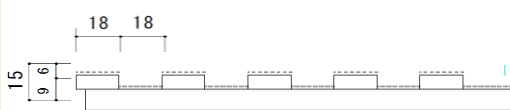

リブ天井 S

突板仕様の小断面のリブ材です。主張しすぎない程良いリブの意匠と突板の上品な表情が印象的な天井及び壁面材です。厚みも15mmと薄いため、什器や家具・建具の面材としてもご使用可能。「リブパネル準不燃」と意匠連動が可能で、同意匠のリブで設えを統一することもできます。

カラー

形状

<納まりイメージ>

製品仕様

寸法	: 1810 x 有効180 x 15mm	設計価格	¥56,000 / ケース (¥34,140/m ²)
	: 2720 x 有効180 x 15mm	設計価格	¥83,600 / ケース (¥34,140/m ²)
数量	: 1ケース 5枚入り		※消費税・送料別途
表面	: タモ突板 (台板: 合板、リブ: MDF) ※立ち上がり部分は着色塗装仕上げのみ		
塗装	: ウレタン着色塗装 (F☆☆☆☆)		
施工	: 内装用接着剤とフィニッシュタッカーにて固定をお願いします		
納期	: 受注生産品 (発注数量により異なりますのでお問い合わせ下さい)		