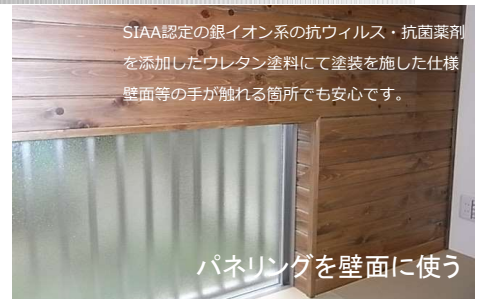

パネリング (杉) 抗ウィルス・抗菌仕様

国産の杉無垢材を使用した木質感溢れる天井・壁面材です。

SIAA認定の銀イオン系の抗ウィルス・抗菌薬剤を添加したウレタン塗料にて塗装を施した仕様のため、壁面等の手が触れる箇所でも安心してご使用頂くことができます。

- ・抗ウィルスによる効果：製品に付着した特定のウィルスの数が24時間経過後に99.9%以上 不活性化する効果が証明されています
- ・抗菌加工による効果：製品に付着した特定の菌の増殖を24時間後に99.9%以上 減少させる効果が証明されています

イメージ写真

製品仕様：抗ウィルス 抗菌 塗装仕様

- ・形状 …本実目透かし
- ・カラー …ダークⅡ、ミディアムⅡ、ナチュラルⅡ
  …抗ウィルス・抗菌 ウレタン着色塗装 (SIAA認定) (F☆☆☆☆)
  ※質感・艶感が通常仕様と多少異なります。
- ・グレード …節有仕様 (国産杉 無垢源平 節有)
  …プレミアム仕様 (国産杉 無垢源平 小節程度が入る場合あり)
- ・サイズ …3900 x 有効100 x 12mm 10枚入り/1束 (3.9㎡)
  …1900 x 有効100 x 12mm 10枚入り/1束 (1.9㎡)

・設計価格 <長さ3900mm>

① 節有仕様	塗装品	¥62,000-/束	(¥15,900-/㎡)
② プレミアム	塗装品	¥84,000-/束	(¥21,600-/㎡)

<長さ1900mm>

④ 節有仕様	塗装品	¥33,800-/束	(¥17,800-/㎡)
⑤ プレミアム	塗装品	¥45,800-/束	(¥24,200-/㎡)

※特注色：近似色にて対応可能 (現場塗装よりもきれいに仕上がります)
※消費税別途・送料別途

- ・キャラクター… 埋め木 (節有のみ)・パテ埋め補修跡 (プレミアムにも入る場合あり)等が入ります
  赤味・白太・源平が混在します。色味もそれぞれで多少異なります。
- ・納期は4週間程度 (※稼働状況により変動)
- ・見切り材、幕板、巾木等 (杉桁突板貼) もご用意しております。(別途費用が掛かります)

<断面>

カラーバリエーション