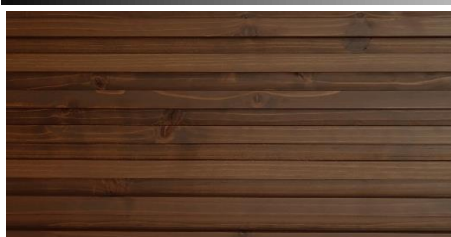

カラーバリエーション

ダークII

ミディアムII

ナチュラルII

※1…木が微生物や害虫から自分の身を守るために発散している物質で、これを人間が吸い込むことで自律神経が安定し活力が増すことが科学的に証明されています。

※2…木目をよく見ると、等間隔ではなく、微妙にゆらんでいる曲線であることがわかります。その独特のリズムは、「1fのゆらぎ」と呼ばれています。

「1fのゆらぎ」に接すると、人は安堵感を覚え、脳波にはリラックスしていることを示す「アルファ波」が現れます。