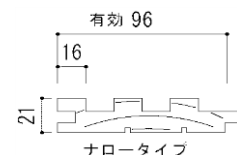

製品仕様

写真：リブ天井lite II (ナロータイプ)

- ・リブ形状 …ナロータイプ
- ・カラー …ダークII、ミディアムII、ナチュラルII
- ・グレード …①節有仕様 (国産杉無垢源平 節有)
  …②プレミアム仕様 (国産杉無垢源平 溝内に小節程度が入る場合あり)
- ・サイズ …3900 x 有効96 x 21 10枚入り/1束 (3.7㎡)
- ・塗装 …抗ウイルス・抗菌 ウレタン着色塗装 (SIAA認定) (F☆☆☆☆)
  ※質感・艶感が通常仕様と多少異なります。
- ・設計価格 … ①節有仕様 塗装品 ¥ 83,600-/束 (¥ 22,600-/㎡)
  … ②プレミアム 塗装品 ¥ 105,400-/束 (¥ 28,500-/㎡)
  ※特注色：近似色にて対応可能 (現場塗装よりもきれいに仕上がります)
- ・キャラクター… 埋木 (節有のみ)・パテ補修跡等有り (プレミアムにも入る場合有り)
  ※無垢材のため、割れや反りが生じる場合があります。
- ・納期 … 4週間程度
- ・別途、杉 柾突板貼仕様の専用見切り材、巾木等もご用意しております