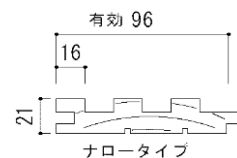

リブ天井 lite II

第2回あいち木づくり表彰
製品部門「優秀賞」受賞

国産の杉無垢材を削り出しリブ形状に仕上げました。杉のおおらかでソフトな木目と、無垢材でしか表現できない深みのある質感が特徴です。この製品は一枚の無垢板を削り出して作られており、『フィトンチッドによるリラクゼーション効果※1』や『1/f ゆらぎ※2』といった木の持つ癒し効果があり、立体的な意匠と木質感に溢れた空間を演出します。

形状は16mm間隔で凹凸が並ぶ『ナロータイプ』。

グレードは『節有仕様』と『プレミアム (小節程度)』 カラーは『ナチュラル・ミディアム・ダーク・無塗装』の4色

製品仕様

写真：リブ天井lite II (ナロータイプ) ナチュラル

- ・リブ形状 …ナロータイプ
- ・カラー …ダークII、ミディアムII、ナチュラルII、無塗装 (プレミアムのみ)
- ・グレード …①節有仕様 (国産杉無垢源平 節有)
  …②プレミアム仕様 (国産杉無垢源平 小節程度の節が入る場合有)
- ・サイズ …3900 x 有効96 x 21 10枚入り/1束 (3.7㎡)

- ・設計価格 … ①節有仕様 塗装品 ¥57,400-/束 (¥15,600-/㎡)
  … ②プレミアム 塗装品 ¥79,700-/束 (¥21,600-/㎡)
  プレミアム 無塗装 ¥59,800-/束 (¥16,200-/㎡)
  (消費税別途 送料別途)

※特注色：近似色にて対応可能 (現場塗装よりもきれいに仕上がります)

- ・キャラクタ … 埋木 (節有仕様のみ)・パテ埋補修 (プレミアムにも入る場合有)等が入ります。
- ・納期 … 4週間程度
- ・杉 桁突板貼り品の専用見切り材、巾木等もご用意しております (別途費用)

カラーバリエーション

※1…木が微生物や害虫から自分の身を守るために発散している物質で、これを人間が吸い込むことで自律神経が安定し活力が増すことが科学的に証明されています。

※2…木目をよく見ると、等間隔ではなく、微妙にゆらんでいる曲線であることがわかります。その独特のリズムは、「1fのゆらぎ」と呼ばれています。

「1fのゆらぎ」に接すると、人は安堵感を覚え、脳波にはリラックスしていることを示す「アルファ波」が現れます。

2021.12.13

※イメージ写真の為、実際の商品とは多少異なります。