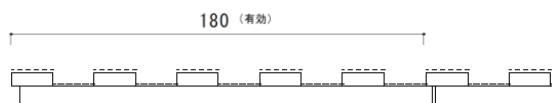

リブ天井 S

突板仕様の小断面のリブ材です。主張しすぎない程良いリブの意匠と突板の上品な表情が印象的な天井及び壁面材です。厚みも15mmと薄いため、什器や家具・建具の面材としてもご使用可能。「リブパネル準不燃」と意匠連動が可能で、同意匠のリブで設えを統一することもできます。

カラー

形状

<納まりイメージ>

製品仕様

寸法	: 1810 x 有効180 x 15mm	設計価格	¥56,000 / ケース (¥34,140/m ²)
	: 2720 x 有効180 x 15mm	設計価格	¥83,600 / ケース (¥34,140/m ²)
数量	: 1ケース 5枚入り		※消費税・送料別途
表面	: タモ突板 (台板: 合板、リブ: MDF) ※立ち上がり部分は着色塗装仕上げのみ		
塗装	: ウレタン着色塗装 (F☆☆☆☆)		
施工	: 内装用接着剤とフィニッシュタッカーにて固定をお願いします		
納期	: 受注生産品 (発注数量により異なりますのでお問い合わせ下さい)		