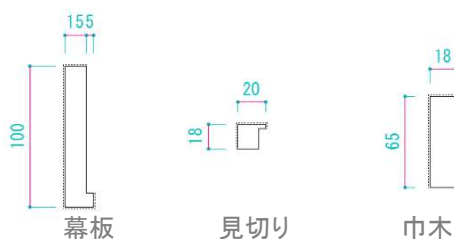

■専用副資材

リブパネルⅡを
壁面に使う。

天井だけでなく壁面にも。
工夫次第でお部屋の
印象もガラリと変わる。

※イメージ写真の為、実際の商品とは多少異なります。

片桐銘木工業株式会社

TEL 0567-32-0800 FAX 0567-32-0835
F☆☆☆☆対応 JAS 認定工場 天然木化粧合板 JPIC-DW93
ISO14001 認証取得(営業部・愛西第一工場)

【本社】名古屋市中川区山王三丁目11番23号
【営業部】愛知県愛西市本部田町宮ノ切239番地1
HP : <http://www.katagiri-meimoku.net/>