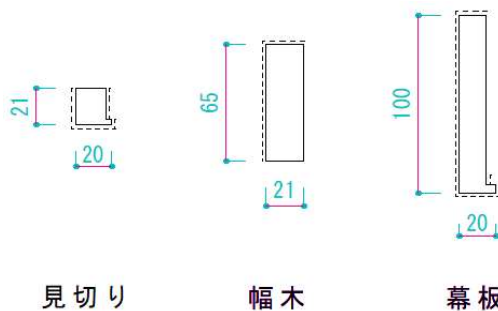

リブパネルF

穏やかな木の風合いの中に細く深く刻まれたスリットが印象的なリブパネル。ゴム材は杳目が大人しく優しい表情が特徴であり、植林木のため環境にも優しい樹種です。立体感のある意匠性とお手軽感が魅力的な商品です。

形状						
カラー	ホワイト	ナチュラル	マイルド	ブラウン	ダーク	ブラック

■製品仕様

- 寸法 : 4000 x 有効 192 x 18 /1枚
- 重量 : 約 7.4kg / 1枚 (約 9.7kg / m²)
- 数量 : 1ケース 3枚入り(約 2.3m²)
- 価格 : ホワイト以外: ¥44,200- / 1ケース(税別) (¥19,200 / m²程度)
  ホワイトのみ: ¥48,600- / 1ケース(税別) (¥21,100 / m²程度)
- 基材 : ゴム積層材
- 塗装 : ウレタン着色塗装 (F☆☆☆☆)

■積層イメージ

■製品情報

- ・天然木特有の杳目柄のばらつき(キャラクター)が生じます。
- ・色の濃淡・リブの角欠・集成箇所の欠け・段差・葉節(稀に小節)樹脂痕・パテ補修が入ります。
- ・本実加工品です。木口に実加工はありません。
- ・積層プライ数は予告なく変更する場合があります。
- ・経年変化により、表面が多少色が変化してしていきます。
- ・専用見切り材、巾木、幕板等もご用意しております(要別途費用)
- ・施工は内装用接着剤とフィニッシュタッカーにて固定してください。
- ・納期は4週間程度です(受注生産品です。注文数量が多い場合日数がかかります。お問い合わせ下さい)。

■専用副資材

※イメージ写真の為、実際の商品とは多少異なります。

片桐銘木工業株式会社

TEL 0567-32-0800 FAX 0567-32-0835

F☆☆☆☆対応 JAS 認定工場 天然木化粧合板 JPIC-DW93

【営業部】愛知県愛西市本部田町宮ノ切239 番地1

H P : <http://www.katagiri-meimoku.net/>

2023.7.1