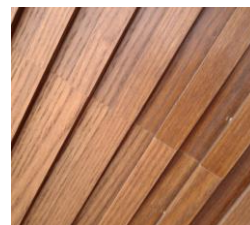

製品情報

- ・日本初のリブ形状での準不燃認定を取得 (平板とリブ材、別々の認定番号ではありませんのでご安心してご使用頂けます)
- ・内装用の製品です。屋外でのご使用はできません。
- ・湿気が多い場所は、基材の膨張や突板のめくれ等が発生する原因となりますのでご使用しないで下さい。 <色差イメージ>
- ・基材の性質上 破損し易い為、取り扱いにご注意下さい。また、平滑な屋内で平置きにて保管して下さい。
- ・使用する突板は色や木柄に個体差があり、仕上がりの色がパネル毎で異なります。色柄の理由による返品はお受けできませんのでご了承をお願いします。
- ・施工前に仮並べをして頂き、色柄のバランスをご確認下さい。
- ・リブの側面には突板化粧はありません。着色塗装仕上げのみとなります。
- ・施工は、接着剤 (変性シリコーン樹脂)、両面テープ (ポリエチレン系発砲体)、釘を併用して下さい。
- ・見切り、幕板、幅木・タッチアップ塗料等、副資材もご用意しております (副資材は準不燃性能はありません)