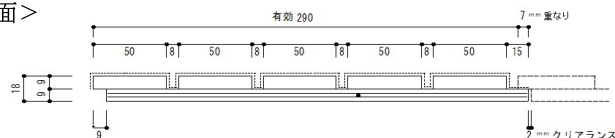

<断面>

片桐銘木工業株式会社

TEL 0567-32-0800 FAX 0567-32-0835

F☆☆☆☆対応 JAS 認定工場 天然木化粧合板 JPIC-DW93

※イメージ写真の為、実際の商品とは多少異なります。

【営業部】愛知県愛西市本部田町宮ノ切239番地1

H P : <http://www.katagiri-meimoku.net/>