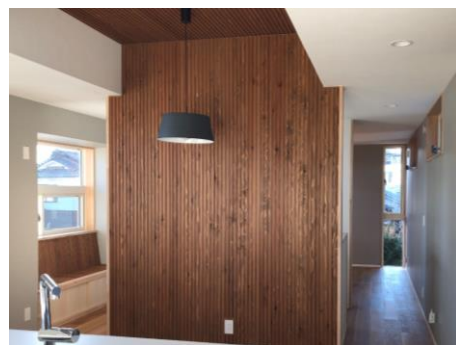

リブ天井 lite II

第2回あいち木づくり表彰
製品部門「優秀賞」受賞

国産の杉無垢材を削り出しリブ形状に仕上げました。杉のおおらかでソフトな木目と、無垢材でしか表現できない深みのある質感が特徴です。この製品は一枚の無垢板を削り出して作られており、『フィトンチッドによるリラクゼーション効果※1』や『1/f ゆらぎ※2』といった木の持つ癒し効果があり、立体的な意匠と木質感に溢れた空間を演出します。

形状は16mm間隔で凹凸が並ぶ『ナロータイプ』。

グレードは『節有仕様』と『プレミアム (小節程度)』 カラーは『ナチュラル・ミディアム・ダーク・無塗装』の4色

製品仕様

写真：リブ天井lite II (ナロータイプ) ナチュラル

- ・リブ形状 …ナロータイプ
- ・カラー …ダークⅡ、ミディアムⅡ、ナチュラルⅡ、無塗装 (プレミアムのみ)
- ・グレード …①節有仕様 (国産杉無垢源平 節有)
  …②プレミアム仕様 (国産杉無垢源平 小節程度の節が入る場合有)
- ・サイズ …3900 x 有効96 x 21 10枚入り/1束 (3.7㎡)

- ・設計価格 … ①節有仕様 塗装品 ¥57,400-/束 (¥15,600-/㎡)
  … ②プレミアム 塗装品 ¥79,700-/束 (¥21,600-/㎡)
  プレミアム 無塗装 ¥59,800-/束 (¥16,200-/㎡)
  (消費税別途 送料別途)

※特注色：近似色にて対応可能 (現場塗装よりもきれいに仕上がります)

- ・キャラクタ … 埋木 (節有仕様のみ)・パテ埋補修 (プレミアムにも入る場合有)等が入ります。
- ・納期 … 4週間程度
- ・杉 桁突板貼り品の専用見切り材、巾木等もご用意しております (別途費用)

カラーバリエーション

※1…木が微生物や害虫から自分の身を守るために発散している物質で、これを人間が吸い込むことで自律神経が安定し活力が増すことが科学的に証明されています。

※2…木目をよく見ると、等間隔ではなく、微妙にゆらんでいる曲線であることがわかります。その独特のリズムは、「1fのゆらぎ」と呼ばれています。

「1fのゆらぎ」に接すると、人は安堵感を覚え、脳波にはリラックスしていることを示す「アルファ波」が現れます。

2021.12.13

※イメージ写真の為、実際の商品とは多少異なります。