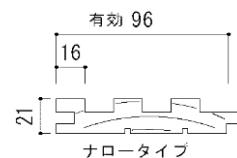

リブ天井 lite II

第2回あいち木づくり表彰
製品部門「優秀賞」受賞

国産の杉無垢材を削り出しリブ形状に仕上げました。杉のおおらかでソフトな木目と、無垢材でしか表現できない深みのある質感が特徴です。この製品は一枚の無垢板を削り出して作られており、『フィトンチッドによるリラクゼーション効果※1』や『1/f ゆらぎ※2』といった木の持つ癒し効果があり、立体的な意匠と木質感に溢れた空間を演出します。

形状は16mm間隔で凹凸が並ぶ『ナロータイプ』。

グレードは『節有仕様』と『プレミアム (小節程度)』 カラーは『ナチュラル・ミディアム・ダーク・無塗装』の4色

製品仕様

写真：リブ天井lite II (ナロータイプ) ナチュラル

- ・リブ形状 …ナロータイプ
- ・カラー …ダークⅡ、ミディアムⅡ、ナチュラルⅡ、無塗装 (プレミアムのみ)
- ・グレード …①節有仕様 (国産杉無垢源平 節有)
  …②プレミアム仕様 (国産杉無垢源平 小節程度の節が入る場合有)
- ・サイズ …3900 x 有効96 x 21 10枚入り/1束 (3.7㎡)

- ・設計価格 … ①節有仕様 塗装品 ¥57,400-/束 (¥15,600-/㎡)
  … ②プレミアム 塗装品 ¥79,700-/束 (¥21,600-/㎡)
  プレミアム 無塗装 ¥59,800-/束 (¥16,200-/㎡)
  (消費税別途 送料別途)

※特注色：近似色にて対応可能 (現場塗装よりもきれいに仕上がります)

- ・キャラクタ … 埋木 (節有仕様のみ)・パテ埋補修 (プレミアムにも入る場合有)等が入ります。
- ・納期 … 4週間程度
- ・杉 桁突板貼り品の専用見切り材、巾木等もご用意しております (別途費用)

カラーバリエーション

※1…木が微生物や害虫から自分の身を守るために発散している物質で、これを人間が吸い込むことで自律神経が安定し活力が増すことが科学的に証明されています。

※2…木目をよく見ると、等間隔ではなく、微妙にゆらんでいる曲線であることがわかります。その独特のリズムは、「1fのゆらぎ」と呼ばれています。

「1fのゆらぎ」に接すると、人は安堵感を覚え、脳波にはリラックスしていることを示す「アルファ波」が現れます。

2021.12.13

※イメージ写真の為、実際の商品とは多少異なります。