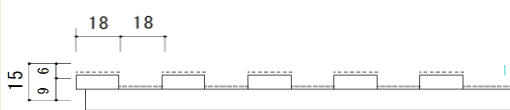

カラー

形状

<納まりイメージ>

■製品仕様

寸法	: 1810 x 有効180 x 15mm	設計価格	¥56,000 / ケース (¥34,140/m ²)
	: 2720 x 有効180 x 15mm	設計価格	¥83,600 / ケース (¥34,140/m ²)
数量	: 1ケース 5枚入り		※消費税・送料別途
表面	: タモ突板 (台板: 合板、リブ: MDF)		※立ち上がり部分は着色塗装仕上げのみ
塗装	: ウレタン着色塗装 (F☆☆☆☆)		
施工	: 内装用接着剤とフィニッシュタッカーにて固定をお願いします		
納期	: 受注生産品 (発注数量により異なりますのでお問い合わせ下さい)		