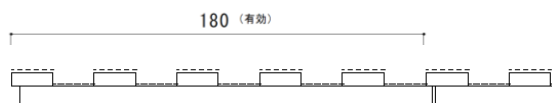

<納まりイメージ>