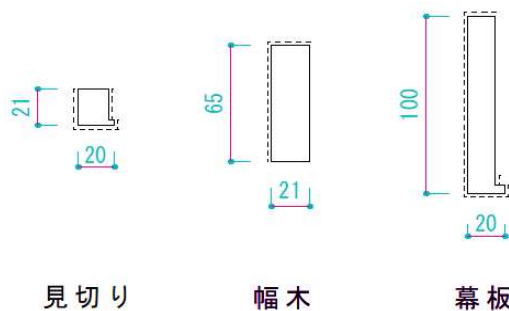

リブパネルF

穏やかな木の風合いの中に細く深く刻まれたスリットが印象的なリブパネル。ゴム材は杳目が大人しく優しい表情が特徴であり、植林木のため環境にも優しい樹種です。立体感のある意匠性とお手軽感が魅力的な商品です。

形状						
	ホワイ	ナチュラル	マイルド	ブラウン	ダーク	ブラック
カラー						

■製品仕様

- 寸法 : 4000 x 有効 192 x 18 /1枚
- 重量 : 約 7.4kg / 1枚 (約 9.7kg / m²)
- 数量 : 1ケース 3枚入り(約 2.3m²)
- 価格 : ホワイ以外: ¥44,200- / 1ケース(税別) (¥19,200 / m²程度)
  ホワイのみ: ¥48,600- / 1ケース(税別) (¥21,100 / m²程度)
- 基材 : ゴム積層材
- 塗装 : ウレタン着色塗装 (F☆☆☆☆)

■積層イメージ

■製品情報

- ・天然木特有の杳目柄のばらつき(キャラクター)が生じます。
- ・色の濃淡・リブの角欠・集成箇所欠け有り・葉節・パテ補修が入ります。
- ・本実加工品です。木口に実加工はありません。
- ・積層プライ数は予告なく変更する場合があります。
- ・経年変化により、表面が多少色が変化してしていきます。
- ・専用見切り材、巾木、幕板等もご用意しております(要別途費用)
- ・施工は内装用接着剤とフィニッシュタッカーにて固定してください。
- ・納期は4週間程度です(受注生産品です。注文数量が多い場合日数がかかります。お問い合わせ下さい)。

■専用副資材

※イメージ写真の為、実際の商品とは多少異なります。